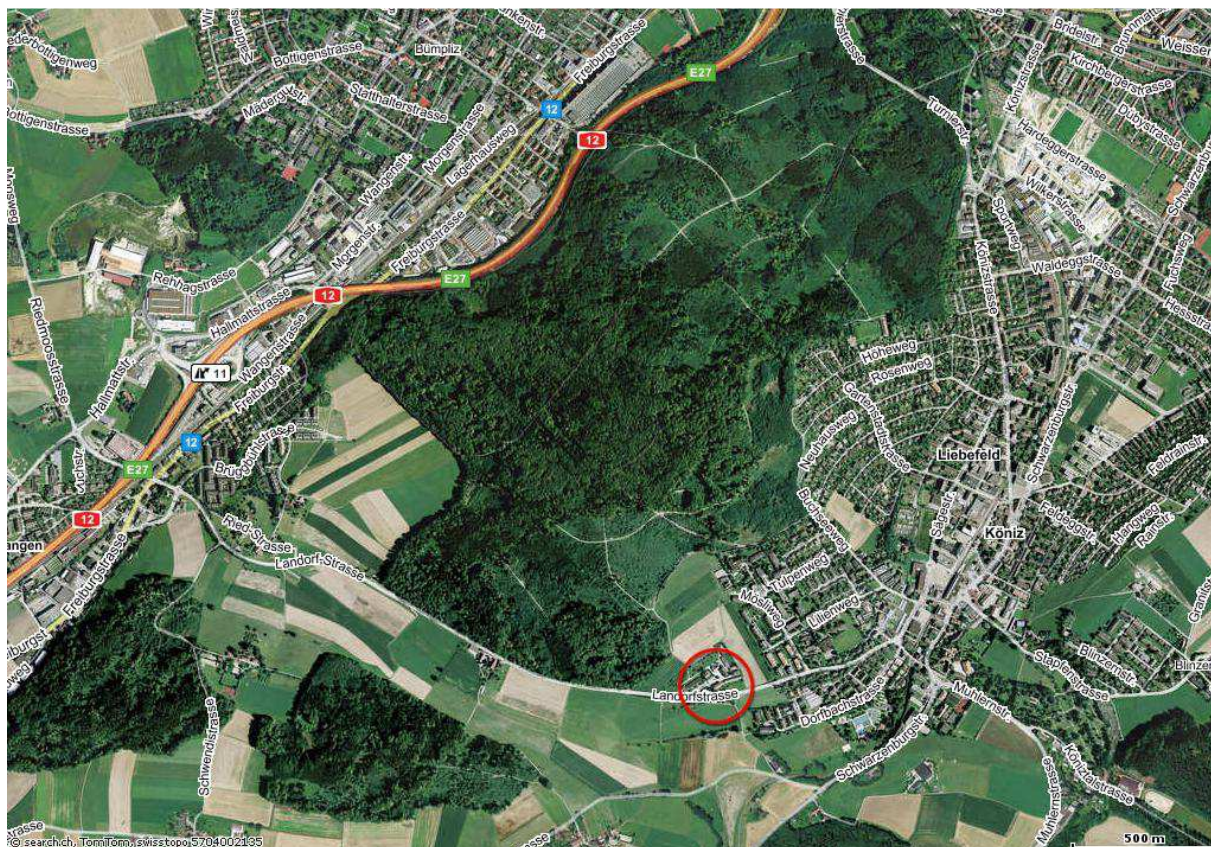

Anreise LID Delegiertenversammlung 2013

Landorf-Köniz, Zentrum für Sozial- und Heilpädagogik, Landorfstrasse 94,
3098 Köniz-Bern

Mit dem ÖV ab Bern Hauptbahnhof, Perron M (vor Markthalle)

Bus Nr. 17 Richtung Köniz Weiermatt – bis Endstation Köniz Weiermatt.

Ab Köniz Weiermatt Bus Nr. 29 Richtung Niederwangen Bahnhof – bis Station Landorf.

Mit dem ÖV ab Bahnhof Niederwangen

Bus Nr. 29 Richtung Wabern Lindenweg – bis Station Landorf.

Mit dem ÖV ab Bahnhof Köniz

Bus Nr. 29 Richtung Niederwangen Bahnhof – bis Station Landorf.

Mit dem PW: Autobahn A 12 Bern-Fribourg, Richtung Fribourg, Ausfahrt Niederwangen

Anfahrt via Hallmatt-, Riedmoos-, Landorfstrasse bis Landorfstr. 94, Köniz.

Weitere Infos zum Veranstaltungsort finden Sie unter www.fitfuersleben.ch.

Fahrzeiten an die LID DV (mit ÖV)

ab Hauptbahnhof Bern

nach Landorf-Köniz, Schössli-Kehrsatz, Landorfstrasse 94, 3098 Köniz

Bahnhof/Haltestelle	Datum	Zeit	Gleis	Reise mit
Bern	Mo, 29.04.13	ab 12:36	12A	S6 15646 S-Bahn Linie 6
Köniz		an 12:44	2	
Köniz				Fussweg 3 Min.
Köniz, Bahnhof				
Köniz, Bahnhof		ab 12:55		Bus 29, Midi-Bus
Köniz, Landorf		an 12:58		