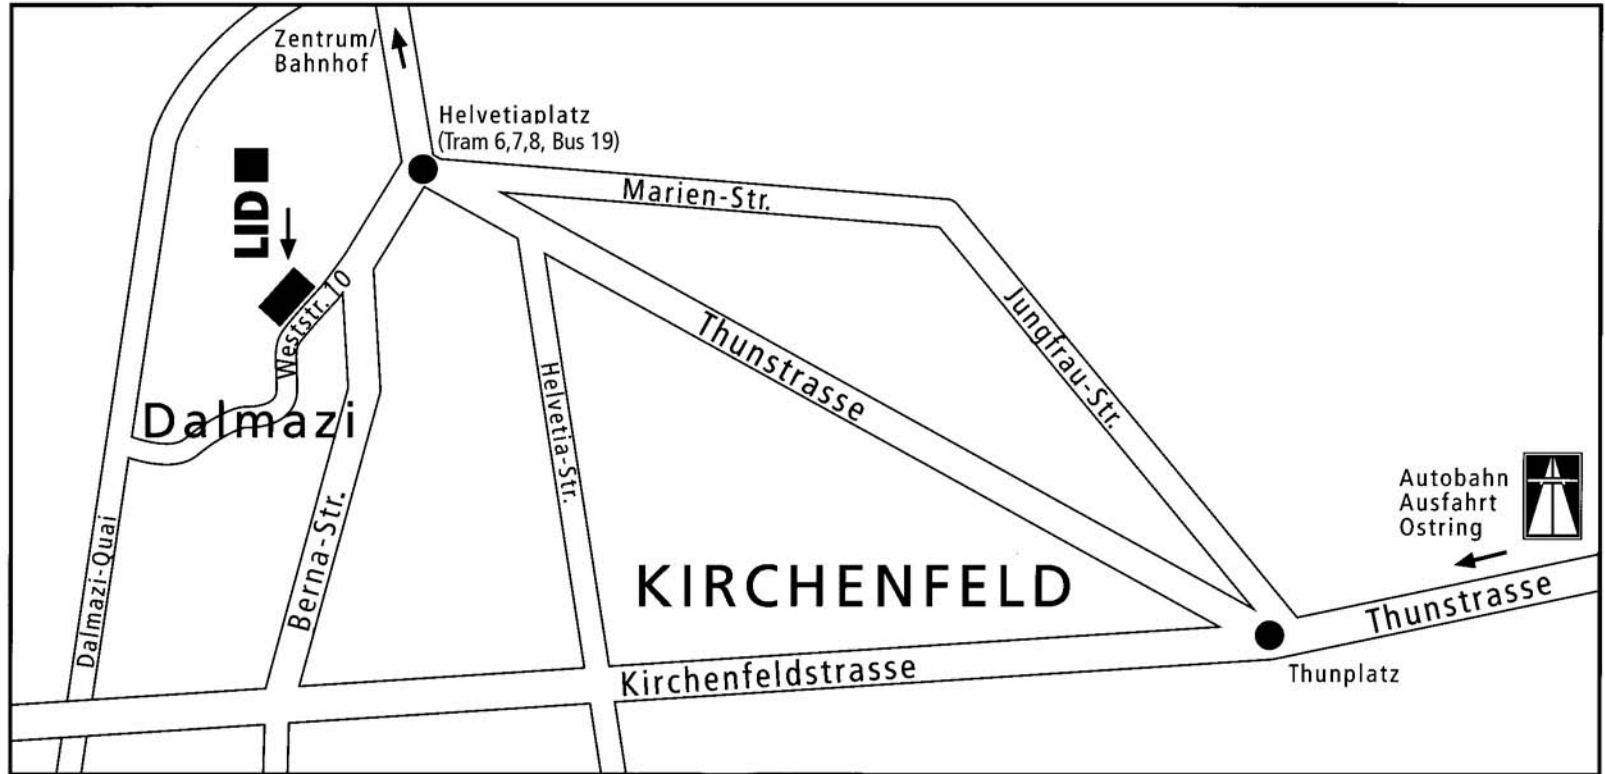

# Standort Landwirtschaftlicher Informationsdienst LID

Für Bahnfahrer: Tram Nr. 6 (Worb Dorf)  
Tram Nr. 7 (Ostring)  
Tram Nr. 8 (Saali)  
Bus Nr. 19 (Elfenau)  
Station Helvetiaplatz

Für Autofahrer: Ausfahrt Ostring